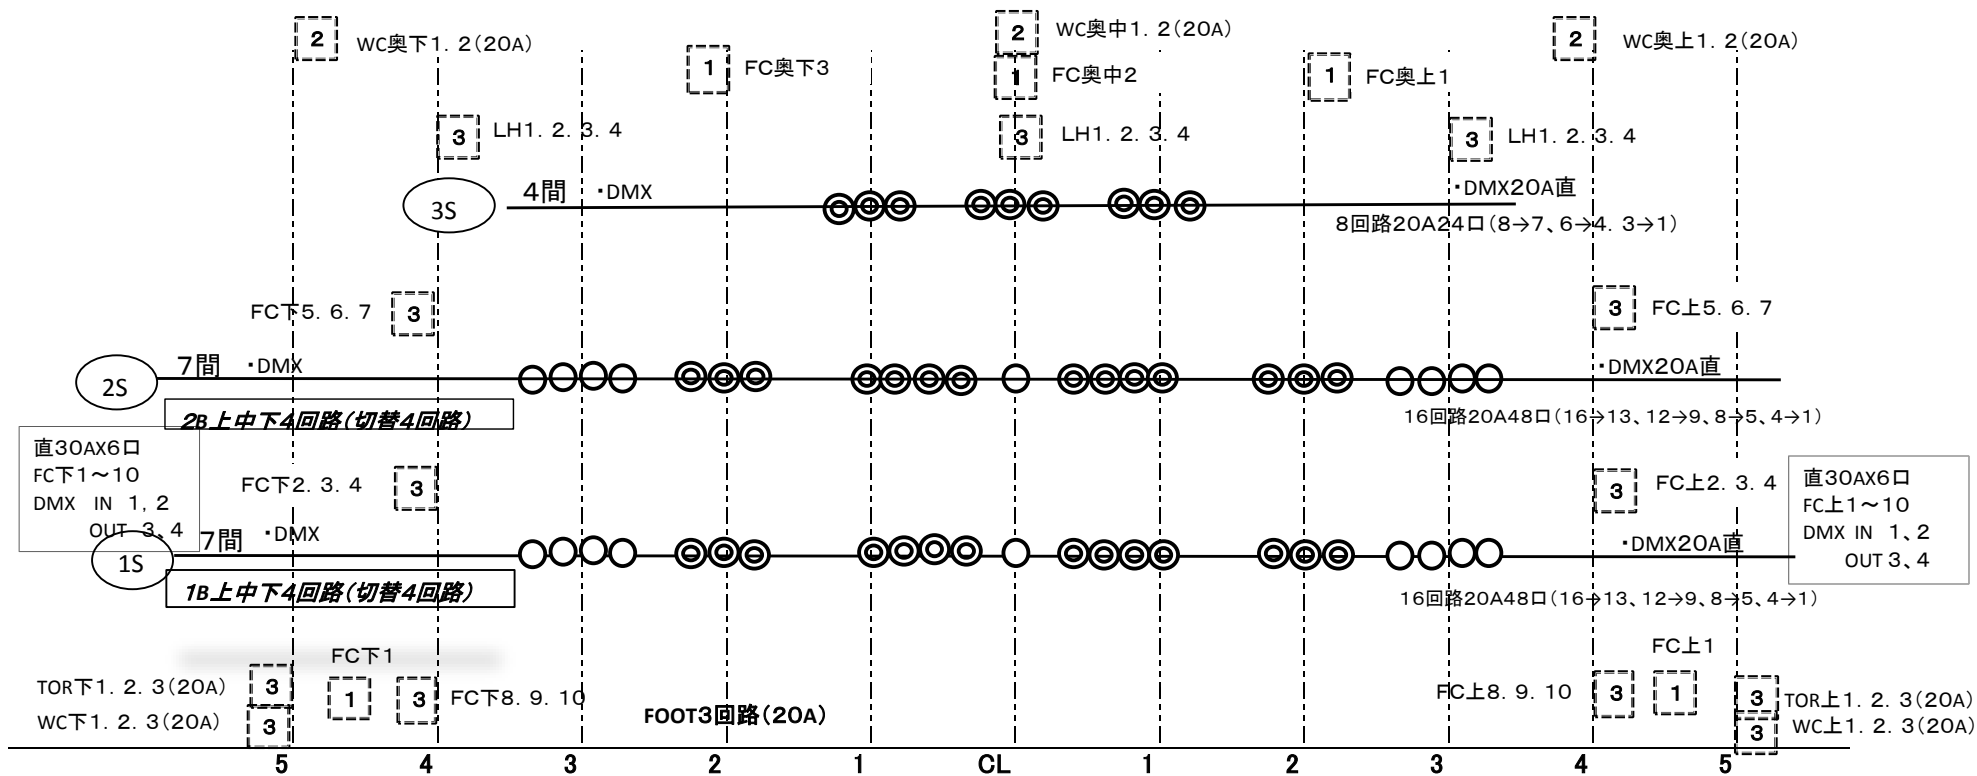

UH 71.72.63.22
LH B.G.R.Y

凡例:
 ○ 1KW凸
 ◎ 1KWフレネル
 [1] コンセント、数字は口数

1CL 2台4回路 (1.5KF) 8台
 2CL 2台4回路 (1.5KF) 8台
 リモコンスポット
 スクローラー 有

2Fr :20A2回路 3台2色
 1Fr :20A3回路 3台2色

FOLLOW SPOT 2KX2

卓 丸茂 プリティナ メガ
 60本3段
 サブマスター30本